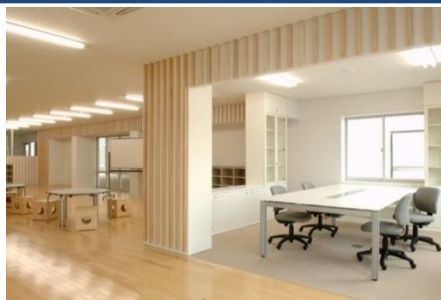

コミュニケーションスペース(職員室内)

大妻嵐山中学校・高等学校 様(埼玉)私

収納庫を利用してコミュニケーションスペースと職員室のセキュリティラインを明確化。子どもたちが気軽に立ち寄れるようにやわらかい雰囲気をつくれます。

コミュニケーションスペース(職員室外)

武南学園武南中学校 様(埼玉)私

職員室の扉をオープンにして子どもたちと先生の垣根をなくす工夫。テスト期間中は扉を閉めることでセキュリティを確保できます。

教師コーナー(オープンスペース)

某小学校 様(埼玉)公

教室の近くに設けられており、職員室まで行かなくても先生と話することができます。

POINT!

1. 気軽に立ち寄れる、コミュニケーションスペースづくり
2. 明るく、温かい雰囲気づくり
3. セキュリティに配慮した空間づくり

そんな困りごとを解決する

豊富な種類のコミュニケーションスペース対応商品

をご提案いたします。

詳細は裏面で

コクヨがオススメするコミュニケーションスペース対応商品をご紹介します

デスク

子どもたちが気軽に立ち寄れるように、やわらかい雰囲気**の丸テーブル**やコミュニケーションに適した**変形テーブル**

MT-201PAWNN 丸形テーブル・Atlabo
外寸法 φ900xH720mm
メーカー希望小売価格 127,000円

丸形テーブル以外にも多様な形状のテーブルがありますので、シーンにふさわしいセッティングが可能です