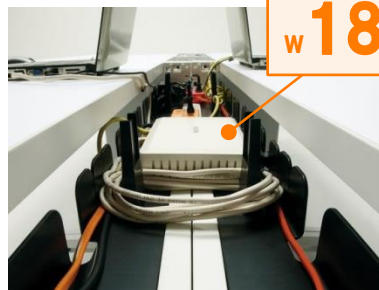

2 配線をすっきり収め、机上面を広く使う

パソコン電源の抜き差ししづらさやメンテナンスなど、ITツール活用の中で起こる困りごとがいくつもあります。そうした困りごとを解決し、より机上面を広く使えば、作業効率のUPにつながります。

大型ロングデスクにもひけをとらない大容量の配線ダクト
開口部も広いので、追加設置やメンテナンスも簡単

片面使用配線ダクト

対面使用配線ダクト

対面レイアウトでは、デスク中央でダクトがつながり、開口がより広くなるので、配線作業がスムーズ

コードの出し入れ簡単
配線しやすい、開口部が広いコードダクト

w 180 mm

※対面使用時に幕板を下げた状態の開口部寸法

3 たくさんの収納物を効率的にしまえる/取り出せる

文具や書類はもちろんのこと、パソコン関連の備品などITツールも含め、たくさんのツールがデスクにはあります。それらをできるだけ多く、そして取り出しやすく収納できると、日々、快適に作業することができます。

デスクの高さを活かした充実の収納量

78mm 上段

従来収納できなかった
名刺整理箱が入ります。

オプションのトレーを併用
すれば、ノートPCの上に
A4書類を収納可能です。

265mm 中段

(D600・D650の場合)
A4ファイルボックス10個収納
(中段5段、下段5段)

265mm 下段

(D700・D750の場合)
A4ファイルボックス11個収納
(中段5段、下段6段)

収納量(従来比)

134%